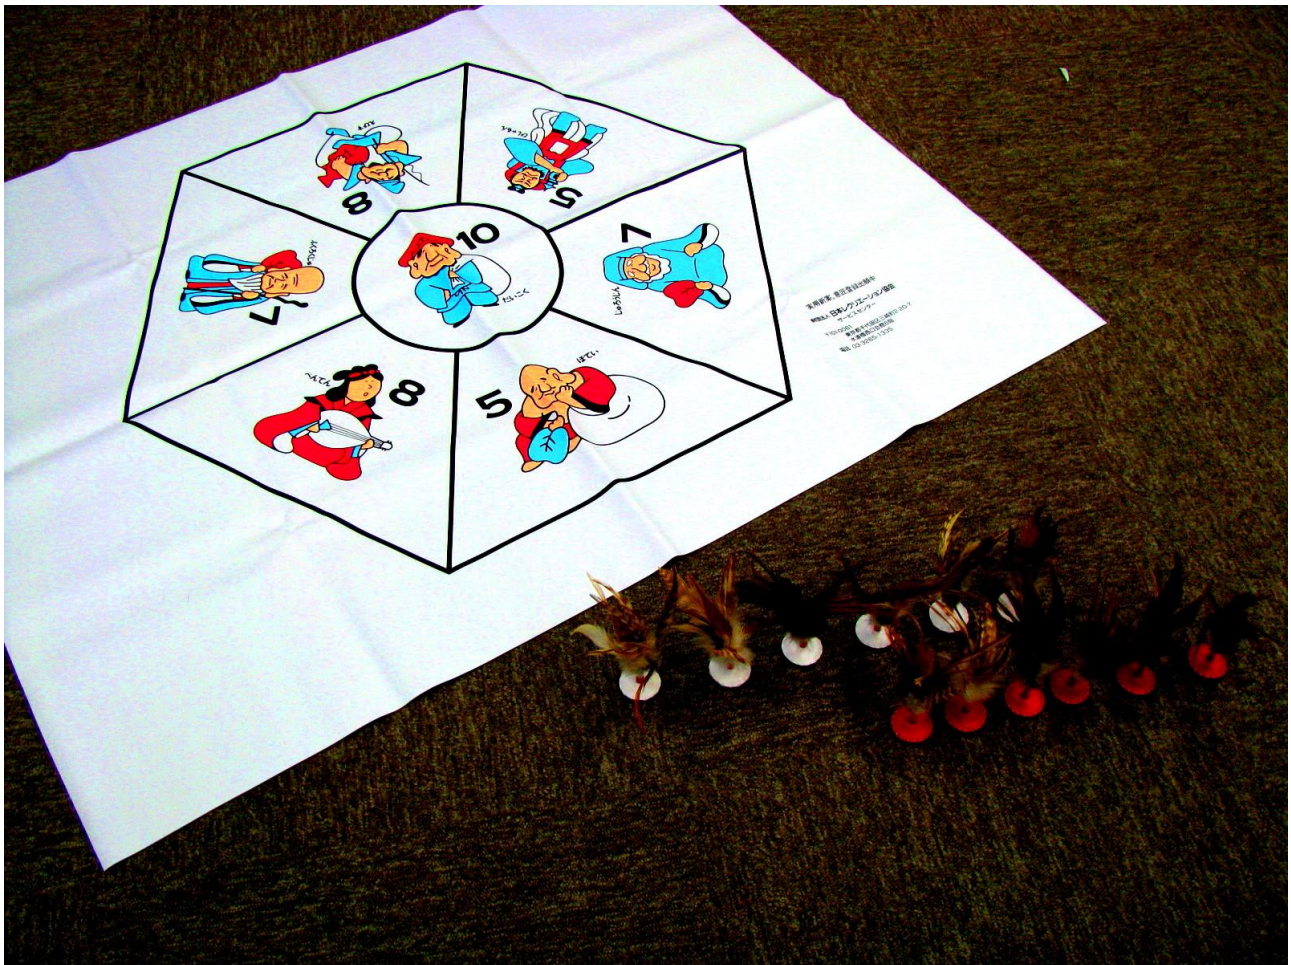

羽根っこゲーム

保有セット数 2セット

障害のある高齢者や、車椅子利用者にも楽しめるように工夫したゲームです。羽根は下手で投げればキチンと立ちます。シートのかわいい七福神に投げ入れて福を招きましょう。

シートの裏面は陣取りゲームとして遊べます。

<両面シート1枚、羽根っこ（赤10本・白10本）>