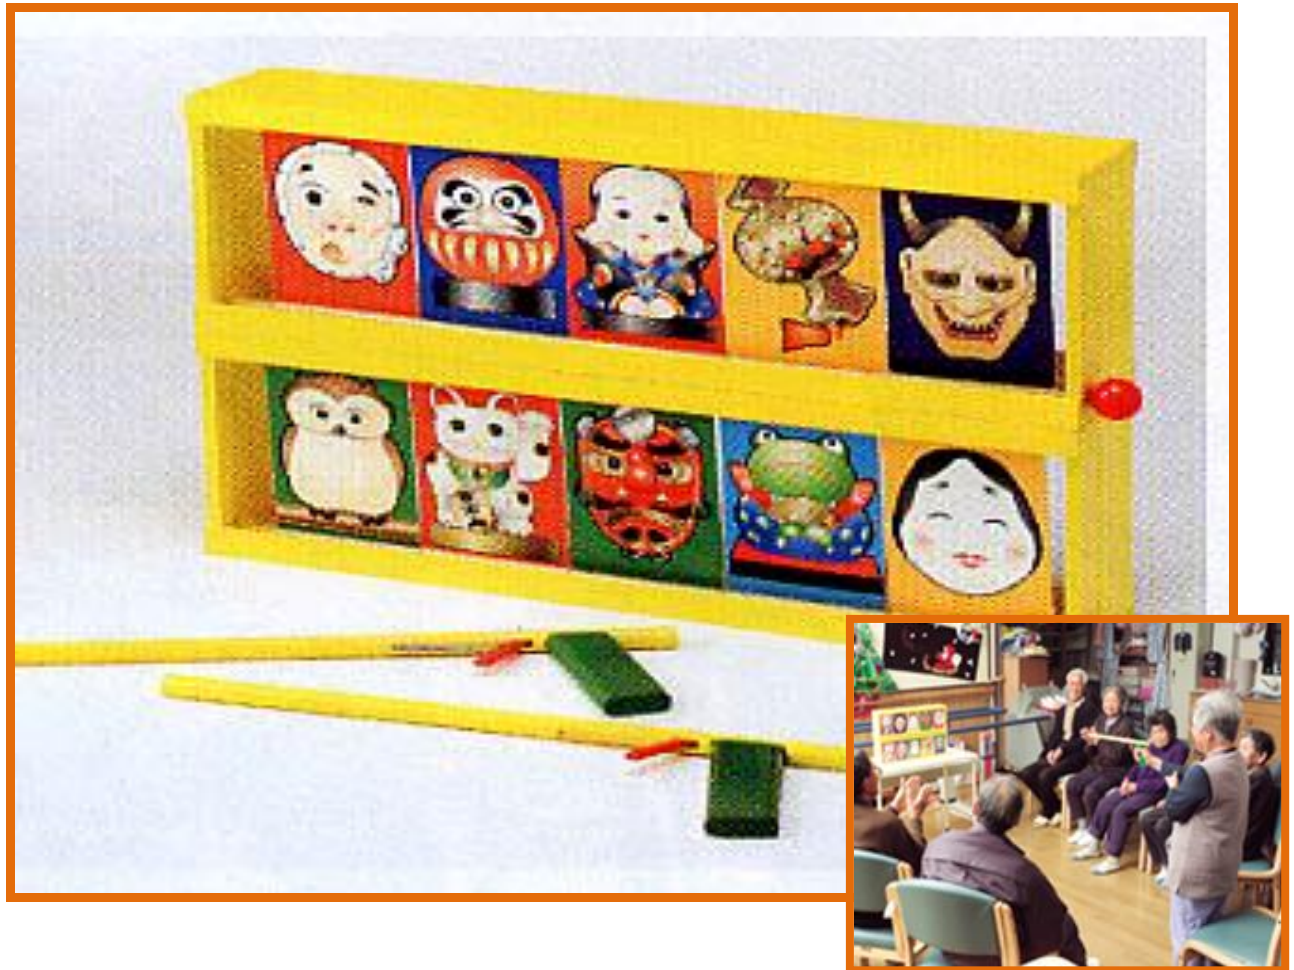

スマイル射的

保有セット数 1セット

縁日でよく遊んだ射的をゲーム化してみたら「今まであまり積極的でなかった男性がゲームに参加するようになりました。」の声も・・・。

いつのまにか利用者の方々を熱中させ集団をい一喜一憂させてしまう特性があるようです。

< 的の本体2台(縦11cm×横57cm×高さ18cm)、輪ゴムピストル2丁(長さ40cm・重さ80g) >