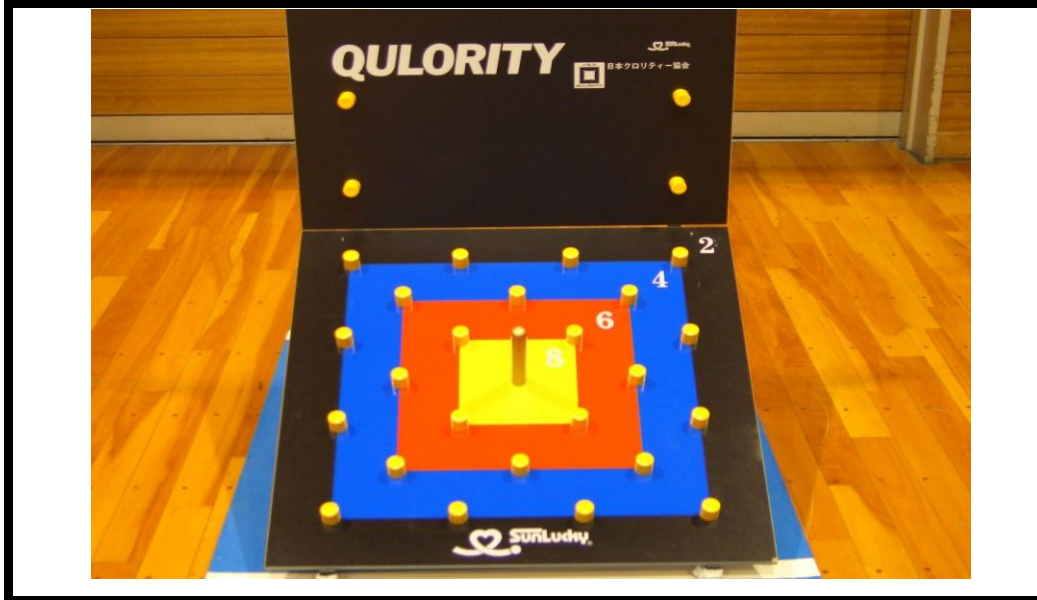

クオリティ(輪投げ)

保有セット数 2セット

★説明書あり

十二支ビンゴ

保有セット数 2セット

★説明書あり